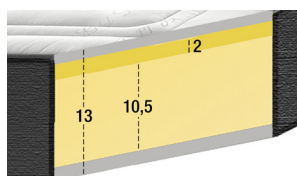

Modell **BOLERO SCHLAFSESSEL**

Garantie

Gestell und Sitz Sattelgurt **LEBENSLANG**

Rest des Sofas **2 Jahre***

* Verlängerung der Garantie 6 Monate durch die Webseite

Kissen Maße

Seite Kissen 48 x 48 cm

Technische Details

Gestell _____ Kiefernholz und MDF
Mechanismus _____ Kohlenstoffstahl
Sattelgurt _____ N.E.A 10 Jahre Garantie
Rückenlehne Sattelgurt _____
Sitz _____ Polyurethan 30kg + Faser + Polyurethan 35kg
Sitzkissenharte _____ **Medium Berührung (Weiß) + Softe Berührung (Grau)**
Rückenlehne _____ Fibersilk 100%
Dekokissen _____ Fibersilk 100%
Bein-Option _____ Holzbein
Farbe _____ Naturholz, Walnussholz
Bemerkungen: _____ * Möchten Sie mehr wissen? Sehen Sie die FAQ auf unserer Webseite

Maße

Breite 142 cm
Höhe 85 cm
Tiefe 95 cm
Sitzhöhe 45 cm
Armlehnehöhe 65 cm
Rückenlehnehöhe 75 cm
Tiefe wenn offen 205 cm
Nettogewicht - kg
Bruttogewicht - kg
Umfang m 3

Skizze

Verpackung

Schrumpffolie Verpackung mit Schutzecken

Optionen

Arten von normalen Schäume

Softe Berührung: Grau 30Kg	Normale Berührung: Weiß 35Kg	Harte Berührung: Grün 30Kg

Matratzen Struktur 195x80x13

1. Gepolstertes Gewebe
2. Viskoelastischer Schaum- 2 cm
3. Kaltschaumkern 28 kg - 10.5 cm

Arten von feuerfesten Schäume

Normale Berührung: Grau 41Kg	Softe Berührung: Weiß 36Kg

BOLERO SCHLAFSESSEL wurde von Fama Sofás hergestellt, dessen Qualitätssystem von AENOR und IQNET zertifiziert ist, nach der internationalen Qualitätsverordnung ISO 9001-2015 mit Zertifikat Nr. ES-0790/1999.

Alle Modelle haben die forderte Probe für die Einführung eines Qualitätzeichens von der Labor Adima-Cetern.

*Eine verschiedene Sitzhärte als die Standard kann mit eine kleine Preiserhöhung bestellt werden