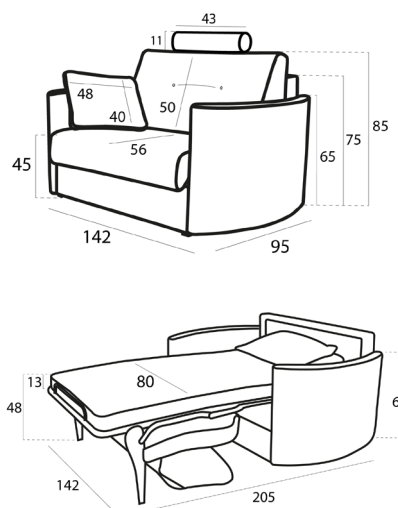

Modell **BOLERO SCHLAFSESSEL**

Garantie

Gestell und Sitz Sattelgurt **LEBENSLANG**

Rest des Sofas **2 Jahre***

* Verlängerung der Garantie 6 Monate durch die Webseite

Kissen Maße

Seite Kissen 48 x 48 cm

Technische Details

Gestell _____ Kiefernholz und MDF
Mechanismus _____ Kohlenstoffstahl
Sattelgurt _____ N.E.A 10 Jahre Garantie
Rückenlehne Sattelgurt _____
Sitz _____ Polyurethan 30kg + Faser + Polyurethan 35kg
Sitzkissenharte _____ **Medium Berührung (Weiß) + Softe Berührung (Grau)**
Rückenlehne _____ Fibersilk 100%
Dekokissen _____ Fibersilk 100%
Bein-Option _____ Holzbein
Farbe _____ Naturholz, Walnussholz
Bemerkungen: _____ * Möchten Sie mehr wissen? Sehen Sie die FAQ auf unserer Webseite

Maße

Breite 142 cm
Höhe 85 cm
Tiefe 95 cm
Sitzhöhe 45 cm
Armlehnehöhe 65 cm
Rückenlehnehöhe 75 cm
Tiefe wenn offen 205 cm
Nettogewicht - kg
Bruttogewicht - kg
Umfang m 3

Skizze

Verpackung

Schrumpffolie Verpackung mit Schutzecken

Optionen

Arten von normalen Schäume

Softe Berührung: Grau 30Kg	Normale Berührung: Weiß 35Kg	Harte Berührung: Grün 30Kg

Matratzen Struktur 195x80x13

1. Gepolstertes Gewebe
2. Viskoelastischer Schaum- 2 cm
3. Kaltschaumkern 28 kg - 10.5 cm

Arten von feuerfesten Schäume

Normale Berührung: Grau 41Kg	Softe Berührung: Weiß 36Kg

BOLERO SCHLAFSESSEL wurde von Fama Sofás hergestellt, dessen Qualitätssystem von AENOR und IQNET zertifiziert ist, nach der internationalen Qualitätsverordnung ISO 9001-2015 mit Zertifikat Nr. ES-0790/1999.

Alle Modelle haben die forderte Probe für die Einführung eines Qualitätzeichens von der Labor Adima-Cetern.

*Eine verschiedene Sitzhärte als die Standard kann mit eine kleine Preiserhöhung bestellt werden